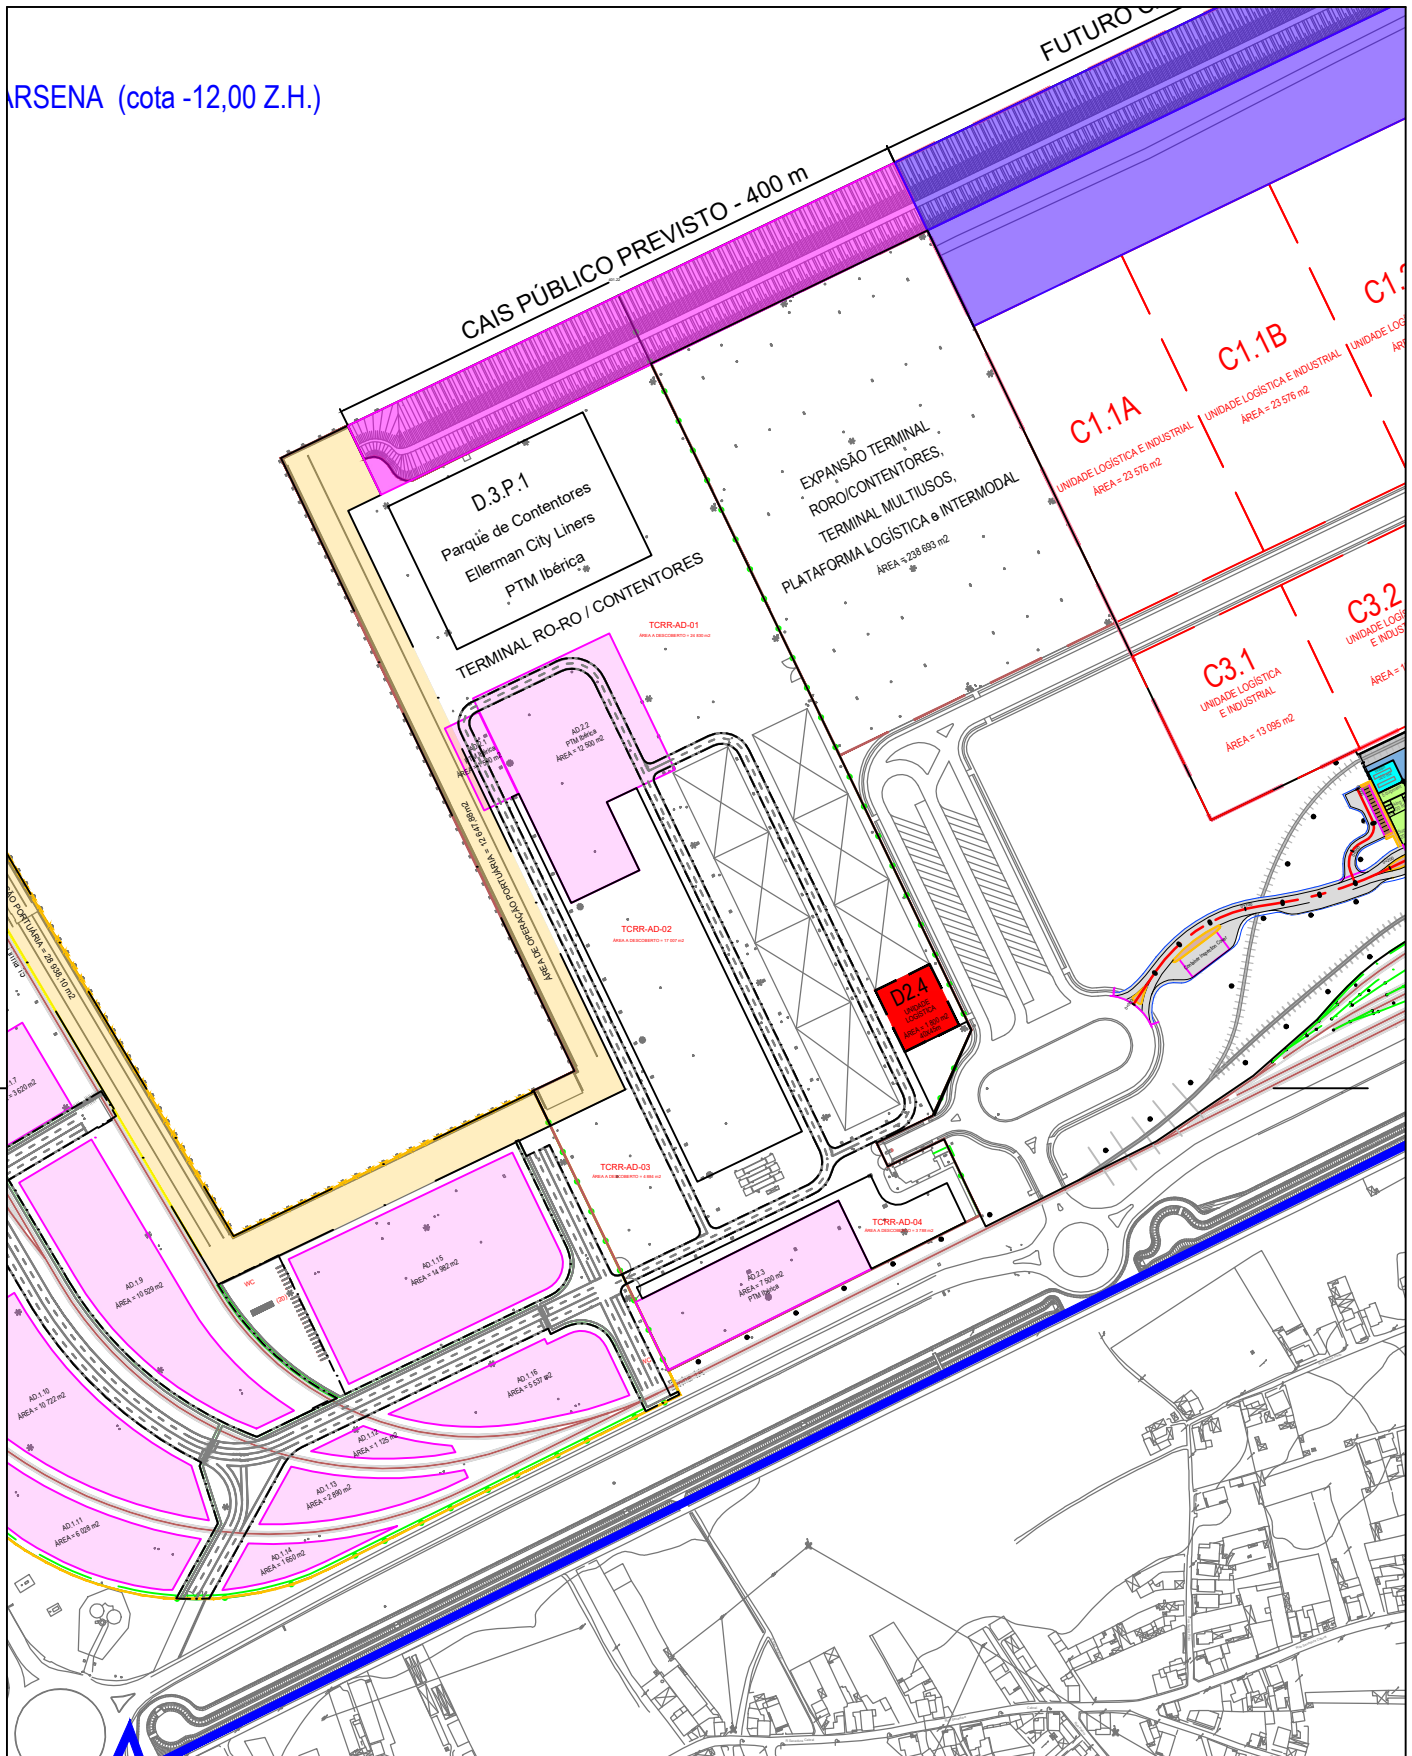

ARSENAL (cota -12,00 Z.H.)

Parcela D2.4 - área = 1 800 m²

Porto de Aveiro

A P A - ADMINISTRAÇÃO DO PORTO DE AVEIRO, S.A.
EDIFÍCIO 9 FORTE DA BARRA - 3834-565 GAFANHA DA NAZARÉ
APARTADO 91 3834-908 GAFANHA DA NAZARÉ
TEL. 351 234393300 - FAX. 351 234393399
EMAIL: geral@portodeaveiro.pt
www.portodeaveiro.pt

DGEA

Direcção de Gestão de Espaços e Ambiente

RESERVADO
REPRODUÇÃO PROIBIDA

PLANTA TOPOGRÁFICA
ESCALA 1:5000